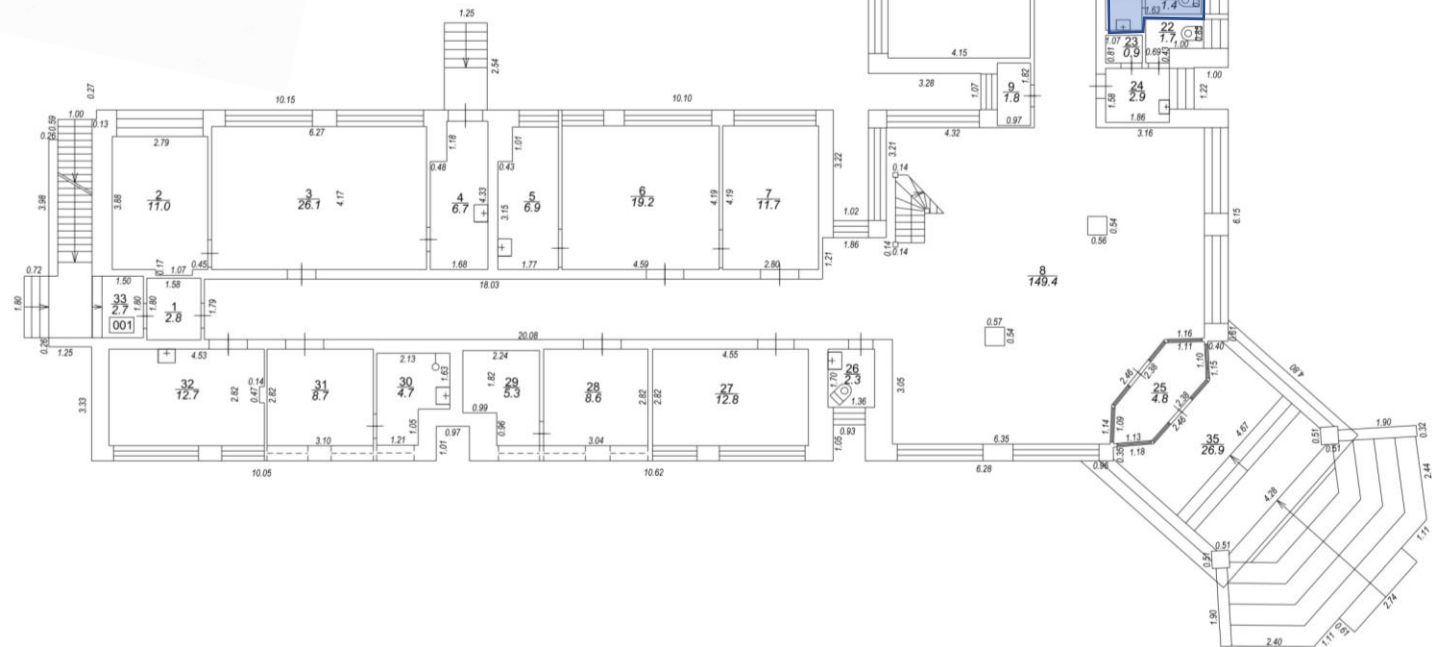

Ezermalas iela 28, Rīga,
ēkas kad. apz. 0100 084 0040 004
1. stāva plāns

Ezermalas iela 28, Rīga,
ēkas kad. apz. 0100 084 0040 004
2. stāva plāns